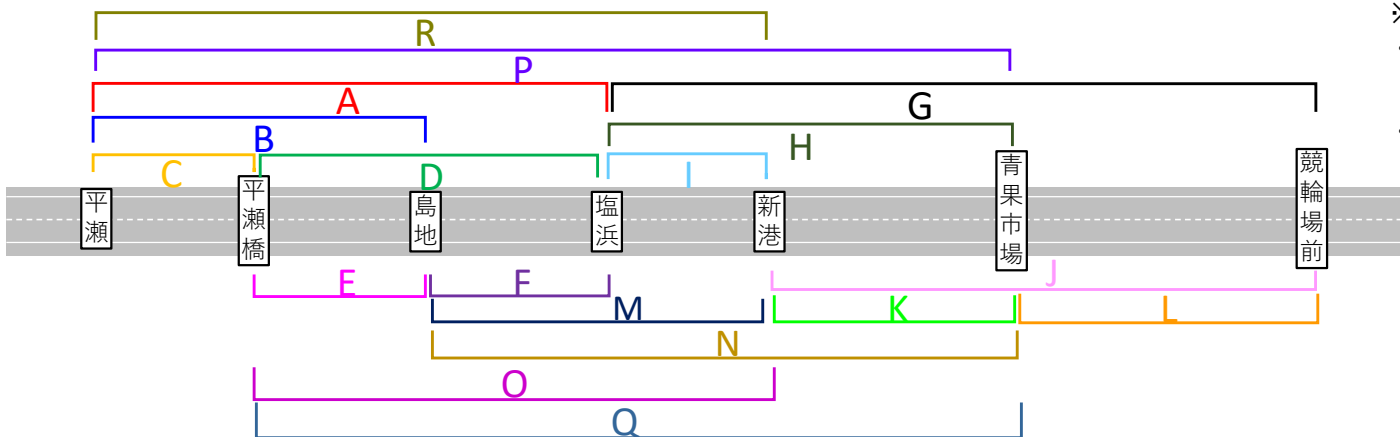

○佐世保駅周辺通行止め予定

2024年4月								4月19日(金) 16時更新
道路名 / 区間	日	月	火	水	木	金	土	
道路名 / 区間	21	22	23	24	25	26	27	
<b>E35 西九州自動車道</b> 佐世保中央～佐世保みなと								
<b>県道11号(佐世保日野松浦線)</b> K:新港交差点～青果市場交差点							※1	
<b>県道11号(佐世保日野松浦線)</b> P:平瀬交差点～青果市場交差点								
<b>県道11号(佐世保日野松浦線)</b> Q:平瀬橋交差点～青果市場交差点								
道路名 / 区間	28	29	30	5/1	5/2	5/3	5/4	
<b>E35 西九州自動車道</b> 佐世保中央～佐世保みなと								
<b>県道11号(佐世保日野松浦線)</b> Q:平瀬橋交差点～青果市場交差点								

通行止めの予定はございません。

- ※上記は予定であり、天候等により変更になる場合がございます。
- ・通行止め時間帯：夜20時～翌朝6時
- （※1 通行止め時間帯：夜22時～翌朝6時）
- ・土日祝日は通行止めを行いません。

【凡例】

- 西九州自動車道通行止め
- 県道11号通行止め

# 交差点位置図 手前からの、う回にご協力ください。